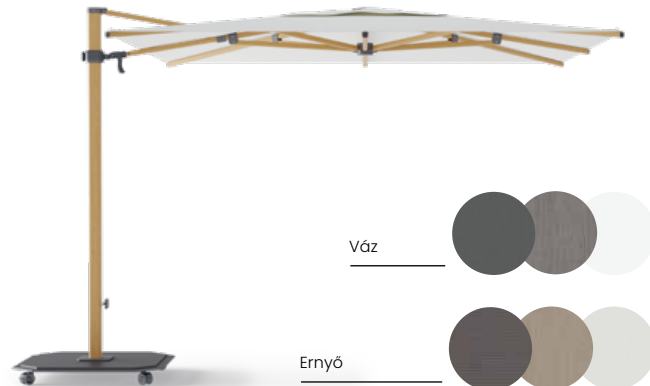

Caractere

A Caractere a Jardinico napernyők legikonikusabb sorozata. Különböző méretű ernyőkkel választható, ezek közül a legkedveltebb a 3x3 méteres típus, melynek ideális mérete bármely kert szívéet képezheti, tökéletes menedéket és védelmet nyújt a ragyogó napsugarak ellen. A csúszka segítségével könnyedén mozgathatjuk a napernyőt minden kívánt pozícióba, és 360°-kal elfordíthatjuk anélkül, hogy a talpát mozgatni kellene. Ernyője a legkiválóbb Sunbrella Plus 100%-ban vízálló kültéri textilből készül, ezért akár esőben is ücsöröghetünk alatta egy meleg teával a kezünkben.

CARACTERE NAPERNYŐ
300 x 300 cm
NEJA-JCP.301