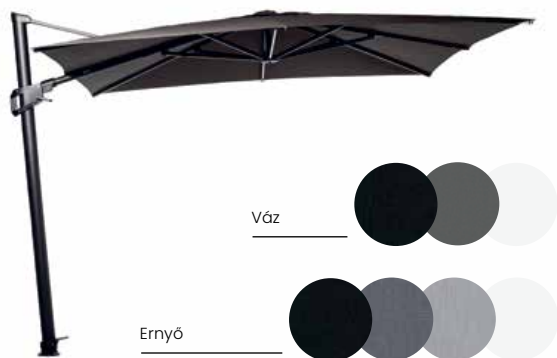

Marbella

Az impozáns 3x3 méteres Jardinico Marbella Delux napernyőt letisztult formája és könnyű kezelhetősége teszi igazán kedveltté. Ernyője vízlepergető Olefin textilből készül, váza porszórt alumínium, talpazata masszív, kerekeken guruló gránitlap, ezáltal lesz teljes egészében UV-álló és időjárásálló. A vásznat mozgathatjuk fel le és dönthetjük jobbra és balra is, ezáltal folyamatos árnyékot biztosíthatunk a teraszon töltött időhöz.

Marbella Delux LED változat: A bordáiba épített LED világítás 3 fokozatban is állítható, attól függően, hogy olvasáshoz vagy egy könnyed nyáresti beszélgetéshez szeretnénk hangulatfényvel szolgálni.

MARBELLA DELUX NAPERNYŐ

300 x 300 cm
NEJA-PA006MAR3X3-A32D32